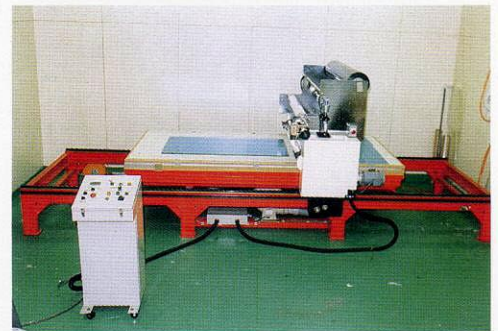

# VFT-1300GL

## 平面・枚葉ラミネーター

### Flat-Bed Laminator for trimming

トリミング用ラミネーターとして、ストライプを活かしたパターンガラス、ガラス切り文字等に最適です。1300×2600mm 大の盤上には多数の空気孔があり、エア吹き上げ、吸着が行え、ガラスの移動、固定が容易に出来ます。

Pattern glass with stripe and cutting letter.  
On the bed (1300×2600mm), there are many air hole.  
Glass is transported by air smoothly and safely.