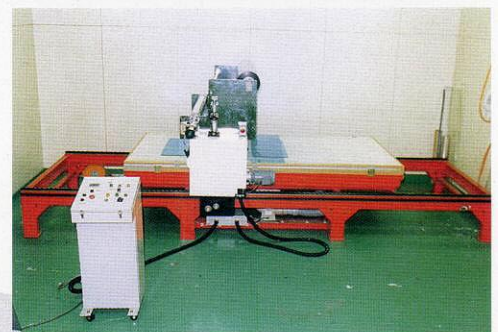

# VFT-1300GL

## 平面・枚葉ラミネーター

### Flat-Bed Laminator for trimming

トリミング用ラミネーターとして、ストライプを活かしたパターンガラス、ガラス切り文字等に最適です。1300×2600mm 大の盤上には多数の空気孔があり、エア吹き上げ、吸着が行え、ガラスの移動、固定が容易に出来ます。

Pattern glass with stripe and cutting letter.  
On the bed (1300×2600mm), there are many air hole.  
Glass is transported by air smoothly and safely.